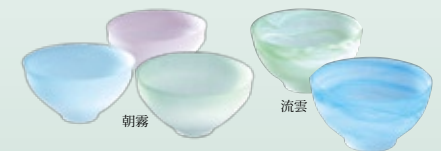

1,995円 [夏E-19]
 特撰グリーンティースティック(10g×10袋入り)
 抹茶クリームロール(個包装10本入り)
 抹茶サクレット(個包装10本入り)

2,835円 [夏PS-27]
 水出し玉露ポットバッグ(8g×5袋入り)S缶
 水出し煎茶ポットバッグ(8g×8袋入り)S缶

水点ておうす

冷水でも茶筌で細かく泡立ちます。
 飾りかけなくてもダマが出来ず、
 アウトドア等で、疲れた体に
 大切な栄養と、心安らぐひとときを
 気軽に楽しんでいただけます。

水点ておうす

「涼雲」20g缶 1,418円
 40g缶 2,730円
 「泡楽」20g缶 945円
 40g缶 1,785円

オリジナル ガラス抹茶々碗

平ガラス茶碗「清風」透明(上Photo)・磨り——各 5,250円
 紋様ガラス茶碗「流雲」グリーン・ブルー各1碗——1組 10,500円
 三色ガラス茶碗「朝霧」グリーン・ブルー・ピンク各1碗 1組 10,500円

●通常のお茶の詰め合せは、ギフトカタログをご覧ください●