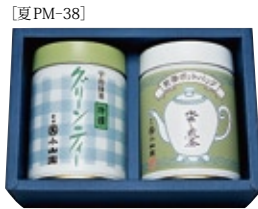

※カートン代は別途申し受けます

濃縮液を飲料水で薄めるだけで
美味しく味わえます。

- 濃縮 宇治のほうじ茶**
(15g×5袋入り) 630円

5,250円 [夏C-50]
 特撰グリーンティー 270g缶
 煎茶「蓬萊」 100g缶
 玉露雁金「百重」 90g缶

5,040円 [夏A-48]
 冷用玉露 90g缶
 冷用煎茶「金印」 100g缶

5,250円 [夏B-50]
 特撰グリーンティー 270g缶×2
 煎茶「古都緑」 100g缶
 玄米茶「嵯峨の雪」 100g缶
 ほうじ茶「紅かおり」 40g缶×2

3,990円 [夏PS-38]
 水出し玉露ポットバッグ(8g×5袋入り)S缶
 水出し煎茶ポットバッグ(8g×8袋入り)S缶
 特撰グリーンティー 270g缶

4,200円 [夏A-40]
 冷用煎茶「金印」 100g缶
 特撰グリーンティー 270g缶
 抹茶クリームロール(個包装10本入り)
 抹茶サクレット(個包装10本入り)

[夏PM-38]

3,990円 [夏PM-38]
 水出し煎茶ポットバッグ(8g×16袋入り)M缶
 特撰グリーンティー 550g缶